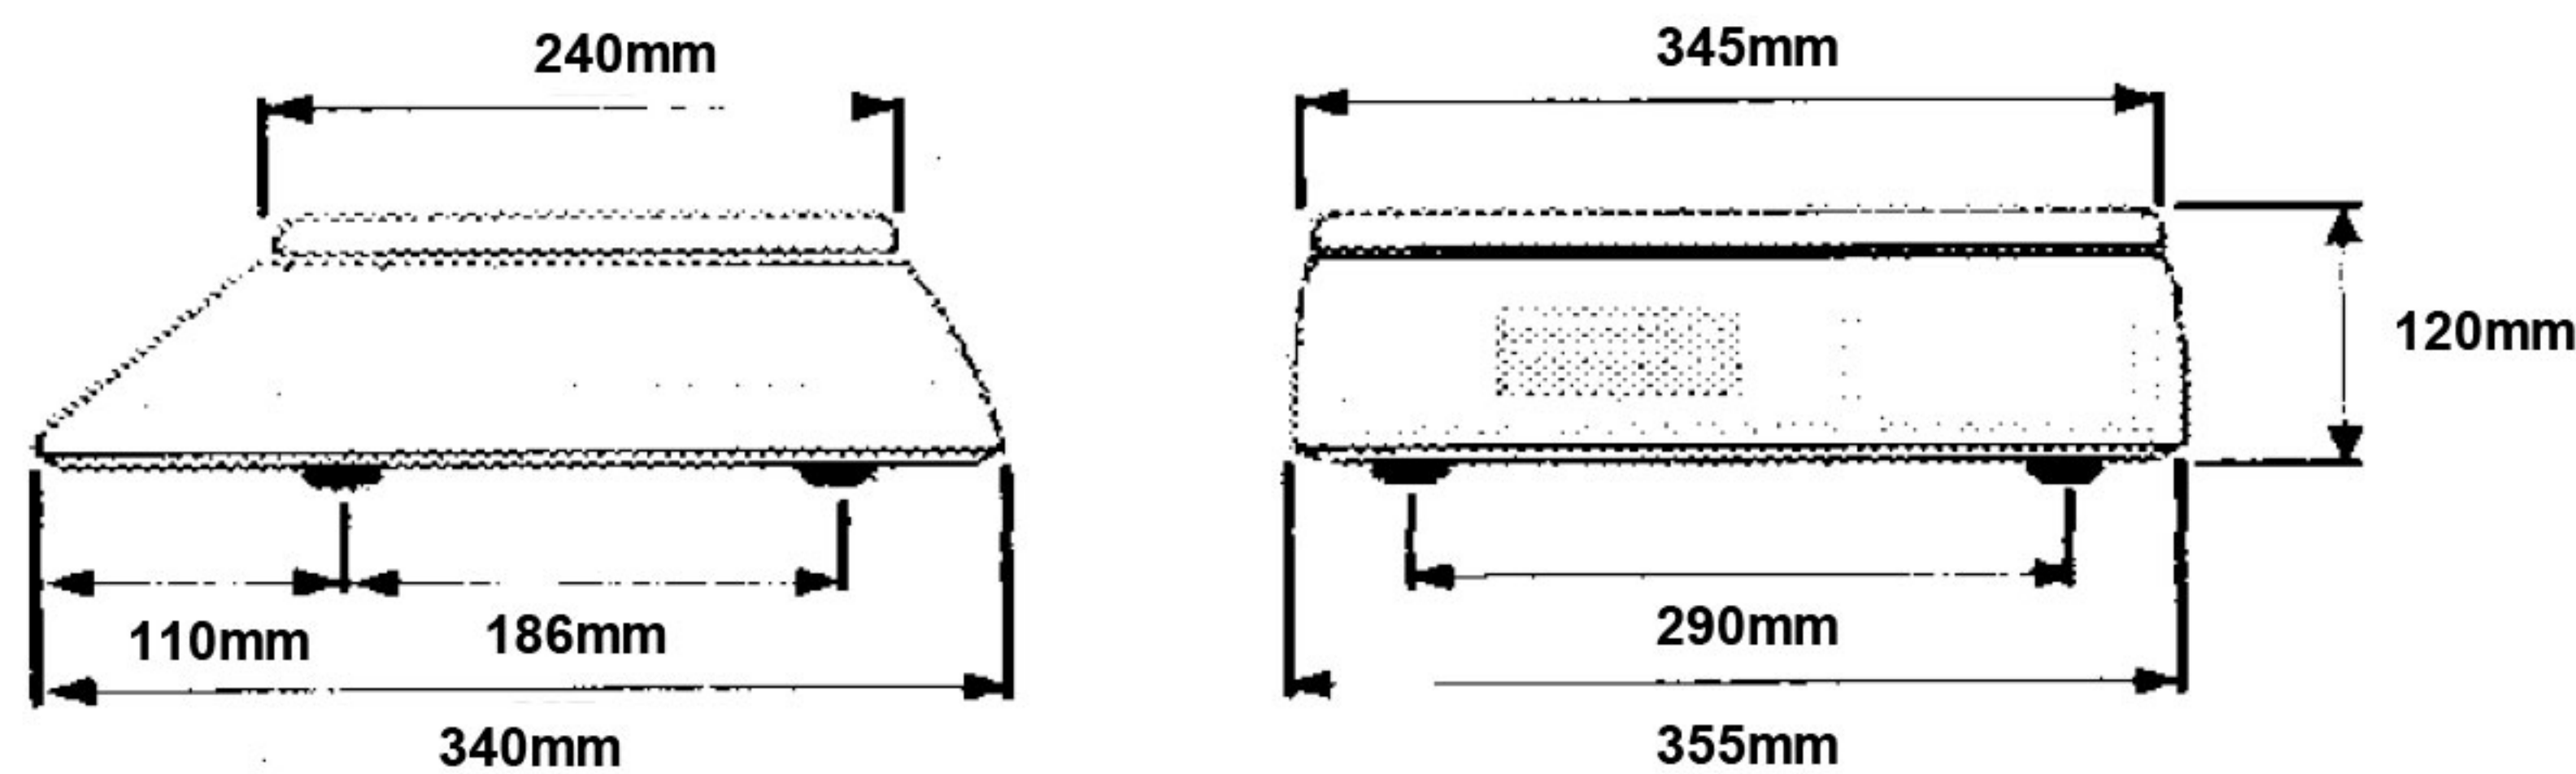

**BASCULA COMERCIAL
PESO-PRECIO-TOTAL
BCC30**

**Capacidad para 30kg
Plataforma de acero inoxidable
Indicación digital de cuarzo líquido
Batería recargable incluida**

DISEÑO, CALIDAD Y TECNOLOGIA AMIGABLE AL ALCANCE DE SU NEGOCIO

Bascula Comercial

BCC 30

DIMENSIONES

Especificaciones

DESCRIPCIÓN

Báscula electrónica con indicación digital del precio por kg y total a pagar, con capacidad de 30kg y graduaciones de 5g/10g, indicación en ventanillas por ambos lados, cuatro memorias programables, función de calculo de cambio.

Ofreciendo hasta 200 horas de operación continua sin necesidad de recargar.

CARACTERISTICAS

Capacidad	15/30kg
Indicación Minima	e = d = 5/10 g
Indicación	Cuarzo líquido
Iluminación indicación	Incluida
Alimentación eléctrica	100-240Vca 50/60Hz
Batería	Recargable integrada
Tara	30 kg negativos
Plataforma	Acero inoxidable de 345mm X 240mm
Indicación precio unitario	999.99 máximo 5 dígitos
Indicación total a pagar	9999.99 máximo 6 dígitos
Temperatura de trabajo	0°C a 40°C
Temperatura almacenaje	-10°C a 50°C
Peso	Neto 3.200kg / Bruto 3.600kg
Dimensiones empaque	400mm X 380mm X 145mm